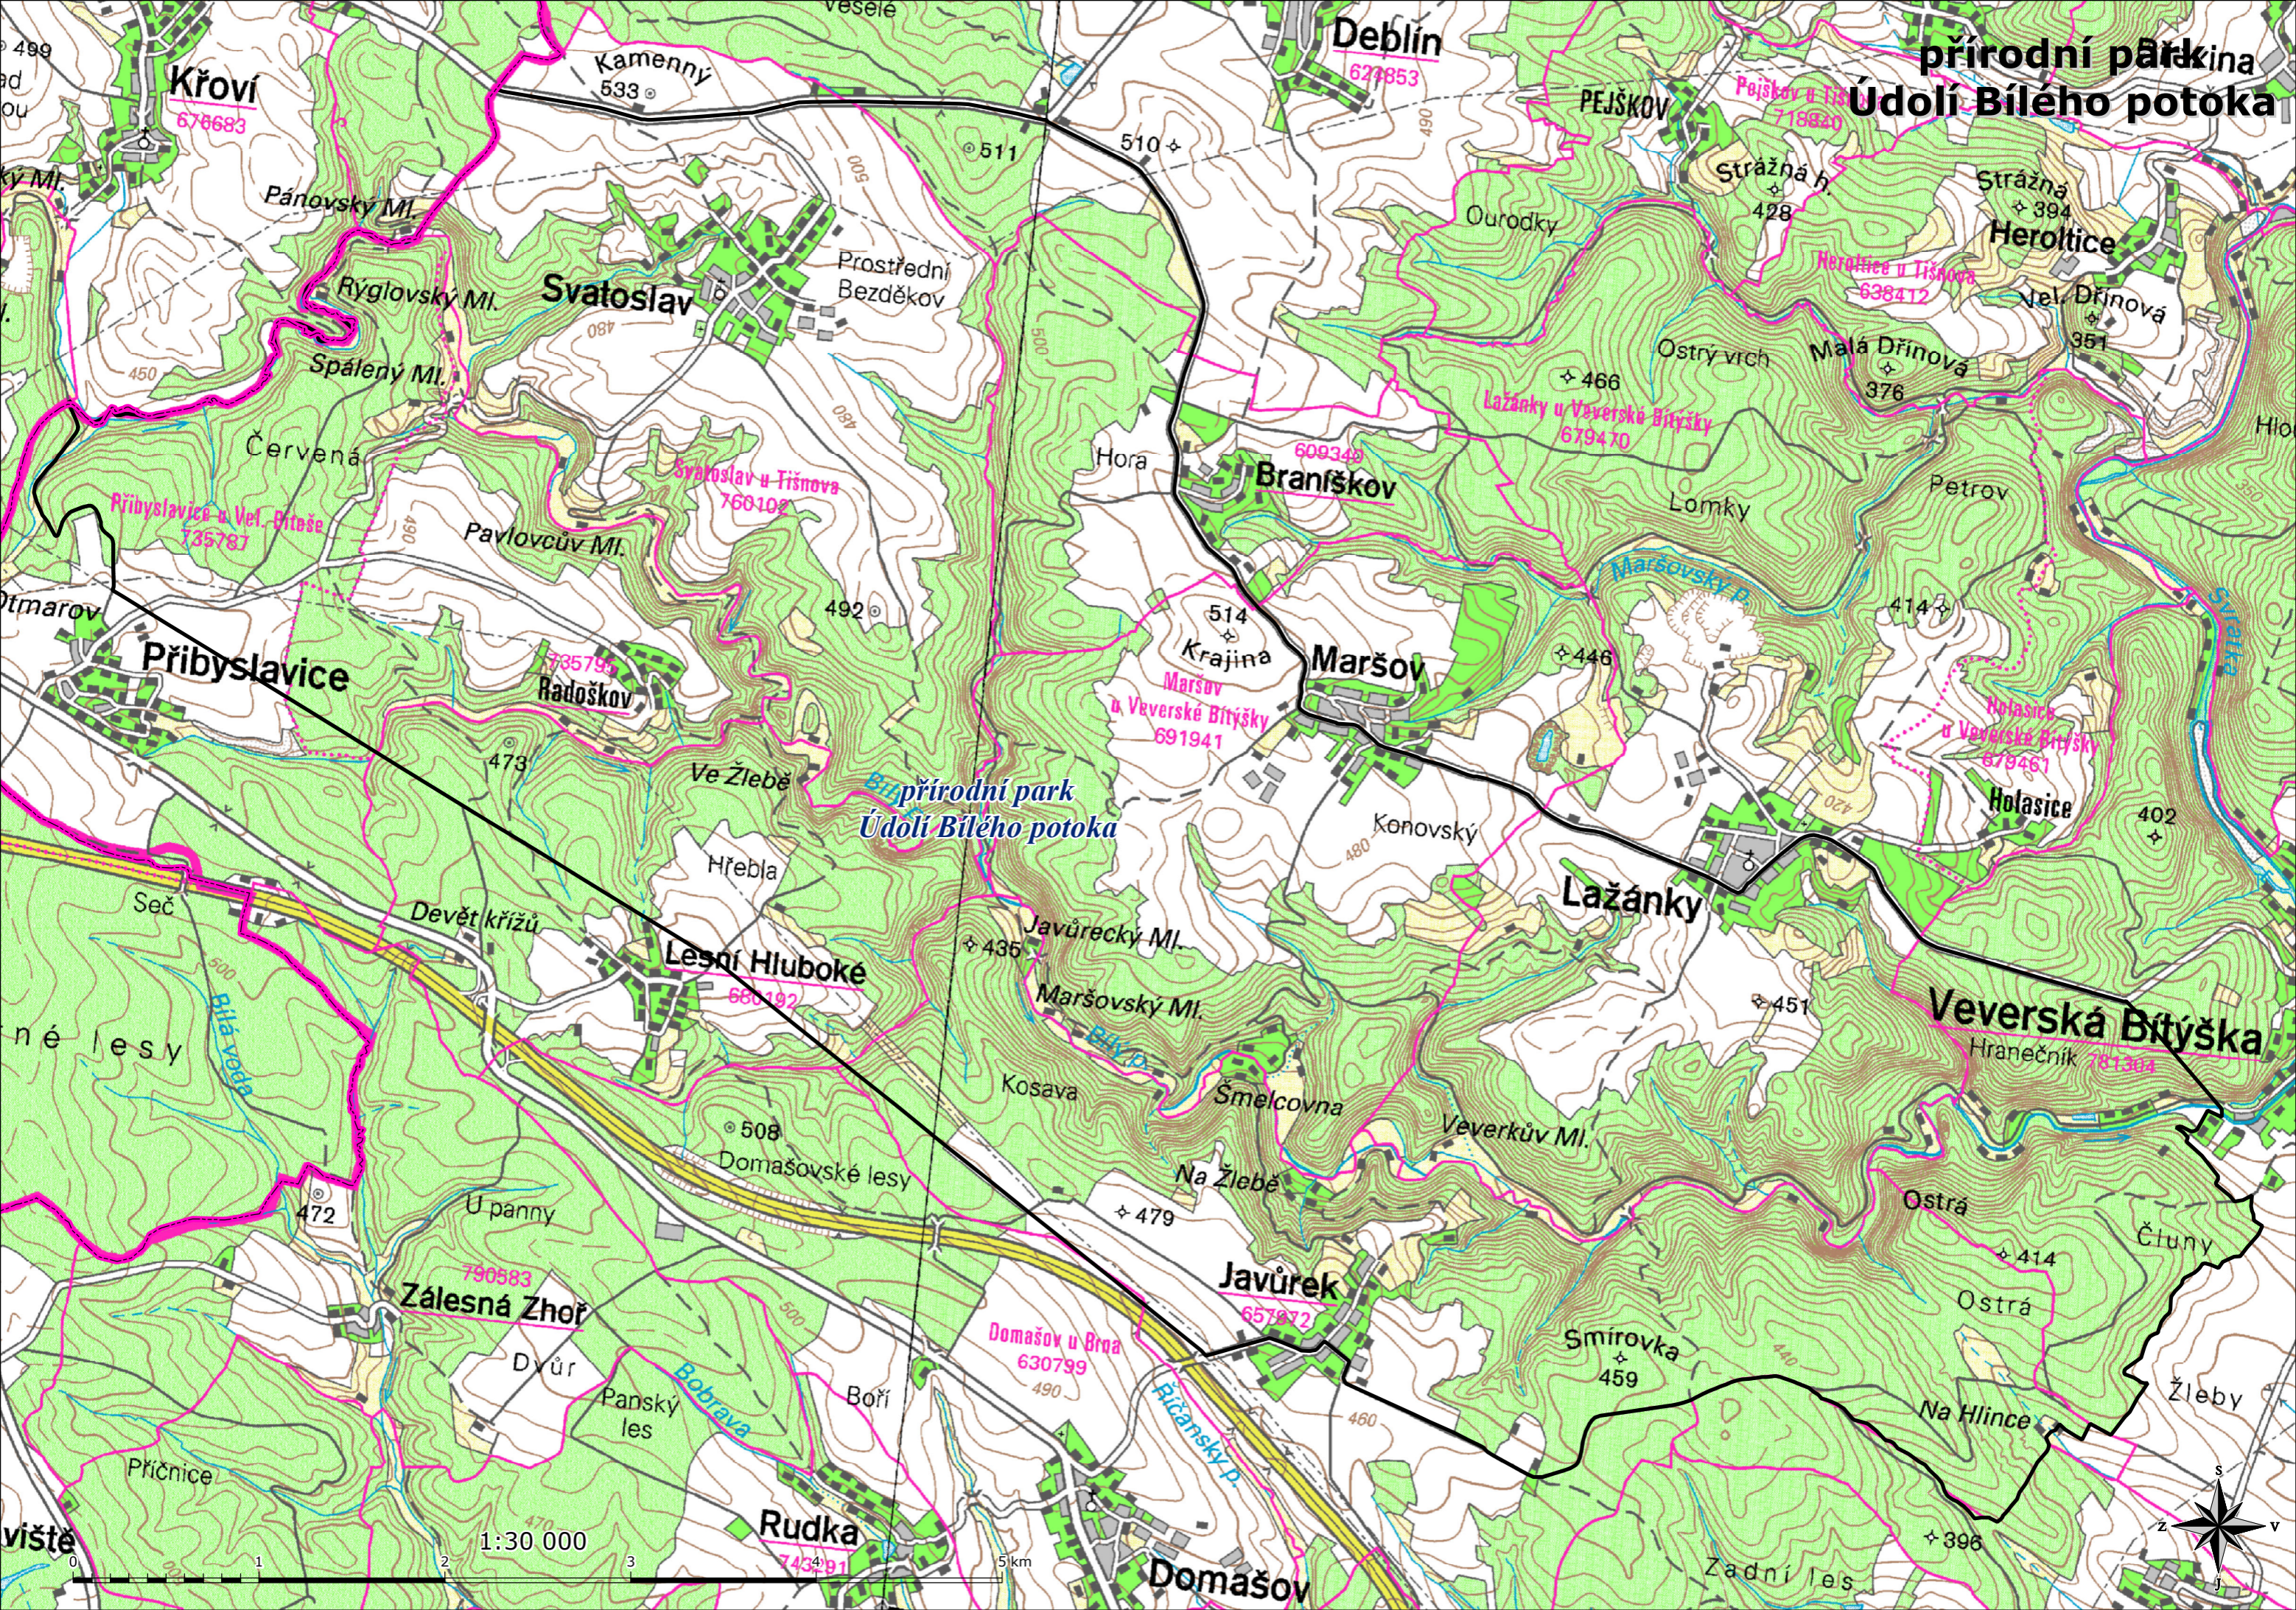

přírodní parkina Údolí Bílého potoka

Údolí Bílého potoka

Svatoslav

Braníškov

Maršov

Lažánky

Veverská Bítýška

Zálesná Zhoř

Javůrek

Rudka

Domašov

1:30 000